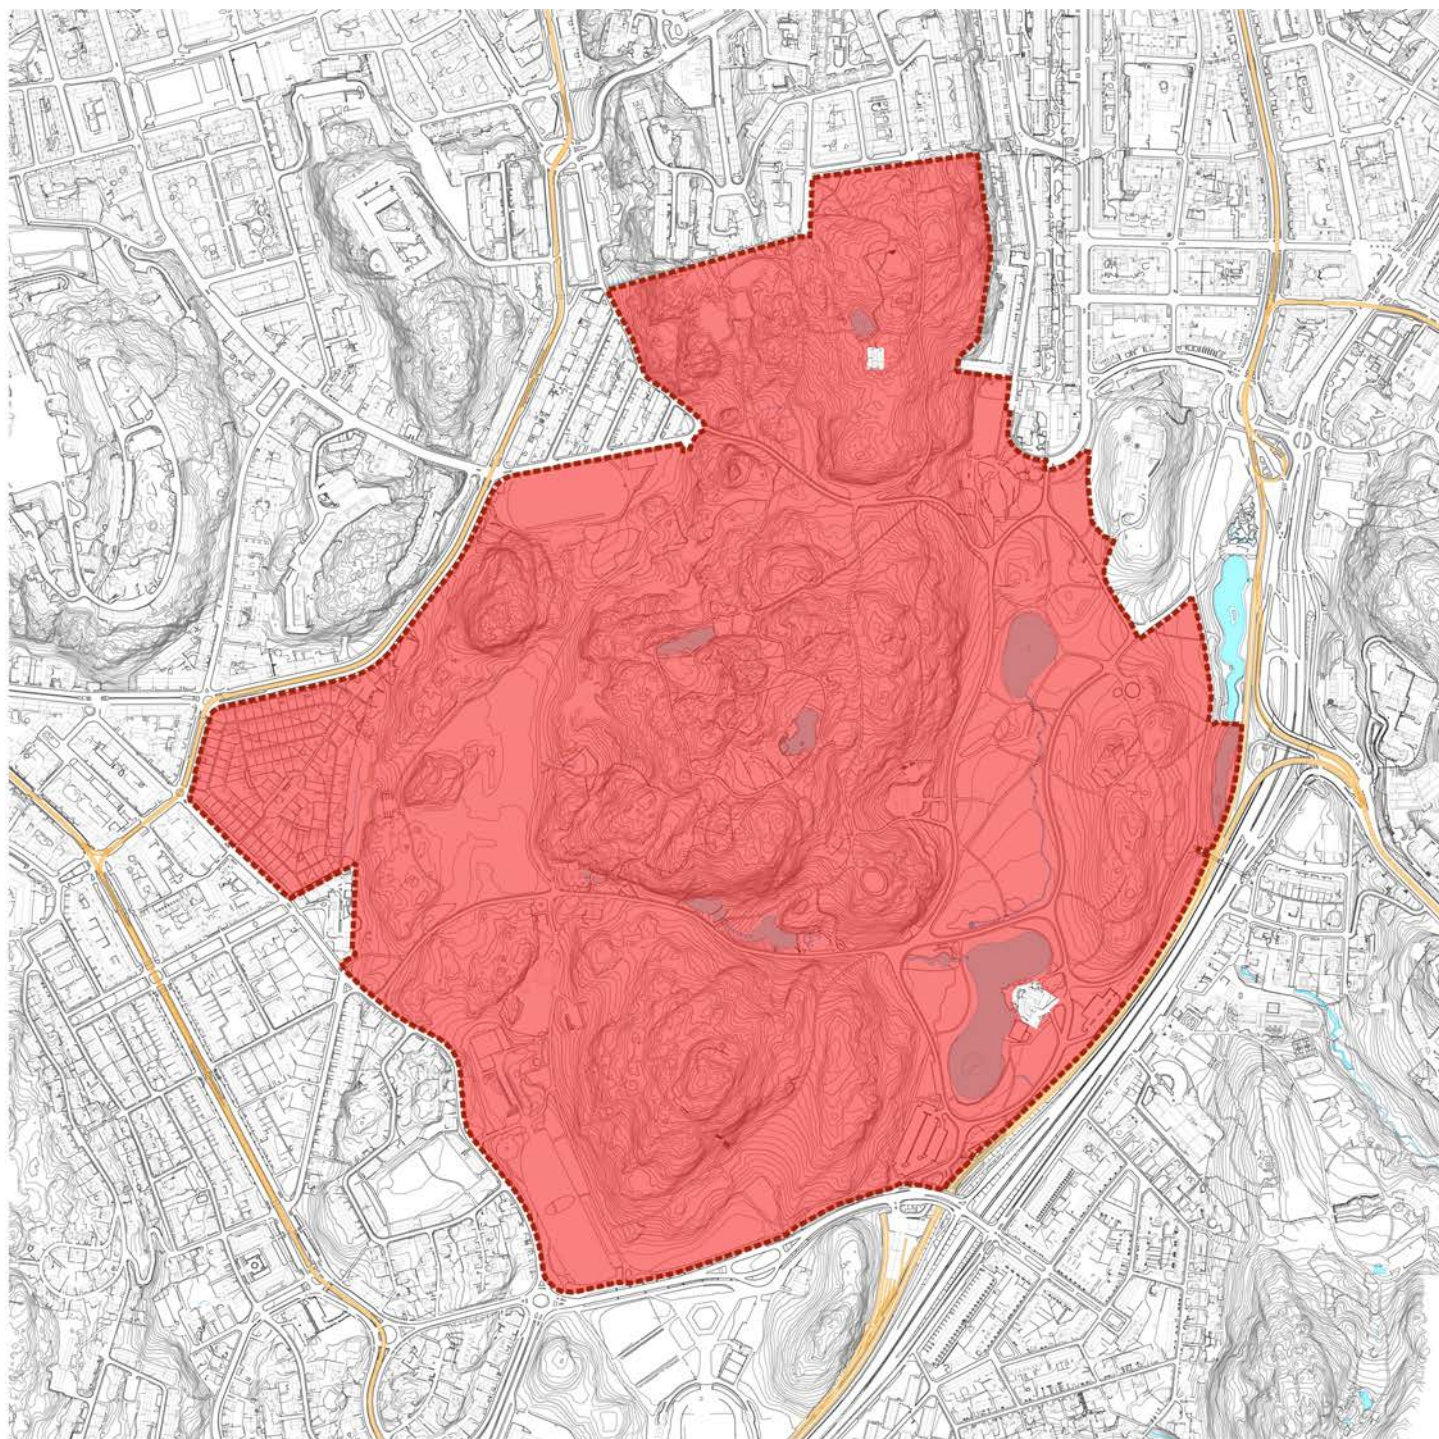

Kartbilagor

Kulturreservatet Slottsskogen

Förslag oktober 2022
Diarienummer 0666/18

Bilaga 1a: Beslutskarta

-  Reservatsgräns
-  Spårvagnsspår
-  Delområdesgräns

Kulturreseptatet Slotsskogen
Dnr: 0666/18

Bilaga 2a: Skötselområden

-  Reservatsgräns
-  Skötselområdesgräns

Kulturreseptatet Slottsskogen
Dnr: 0666/18

0 m 200 m 400 m 600 m

Bilaga 5: Förvaltningskarta

- Reservatsgräns
- Spårvagnsspår
- Park- och naturnämnden
- Förskolenämnden
- Idrott- och föreningsnämnden
- Lokalnämnden
- Trafiknämnden
- Kretslopp och vatten

Kulturreseptatet Slottsskogen
Dnr: 0666/18

0 m 200 m 400 m 600 m

Bilaga 6: Kommunalägd mark

-  Reservatsgräns
-  Spårvagnsspår
-  Kommunägd mark

Kulturreseptatet Slotsskogen
Dnr: 0666/18

0 m 200 m 400 m 600 m