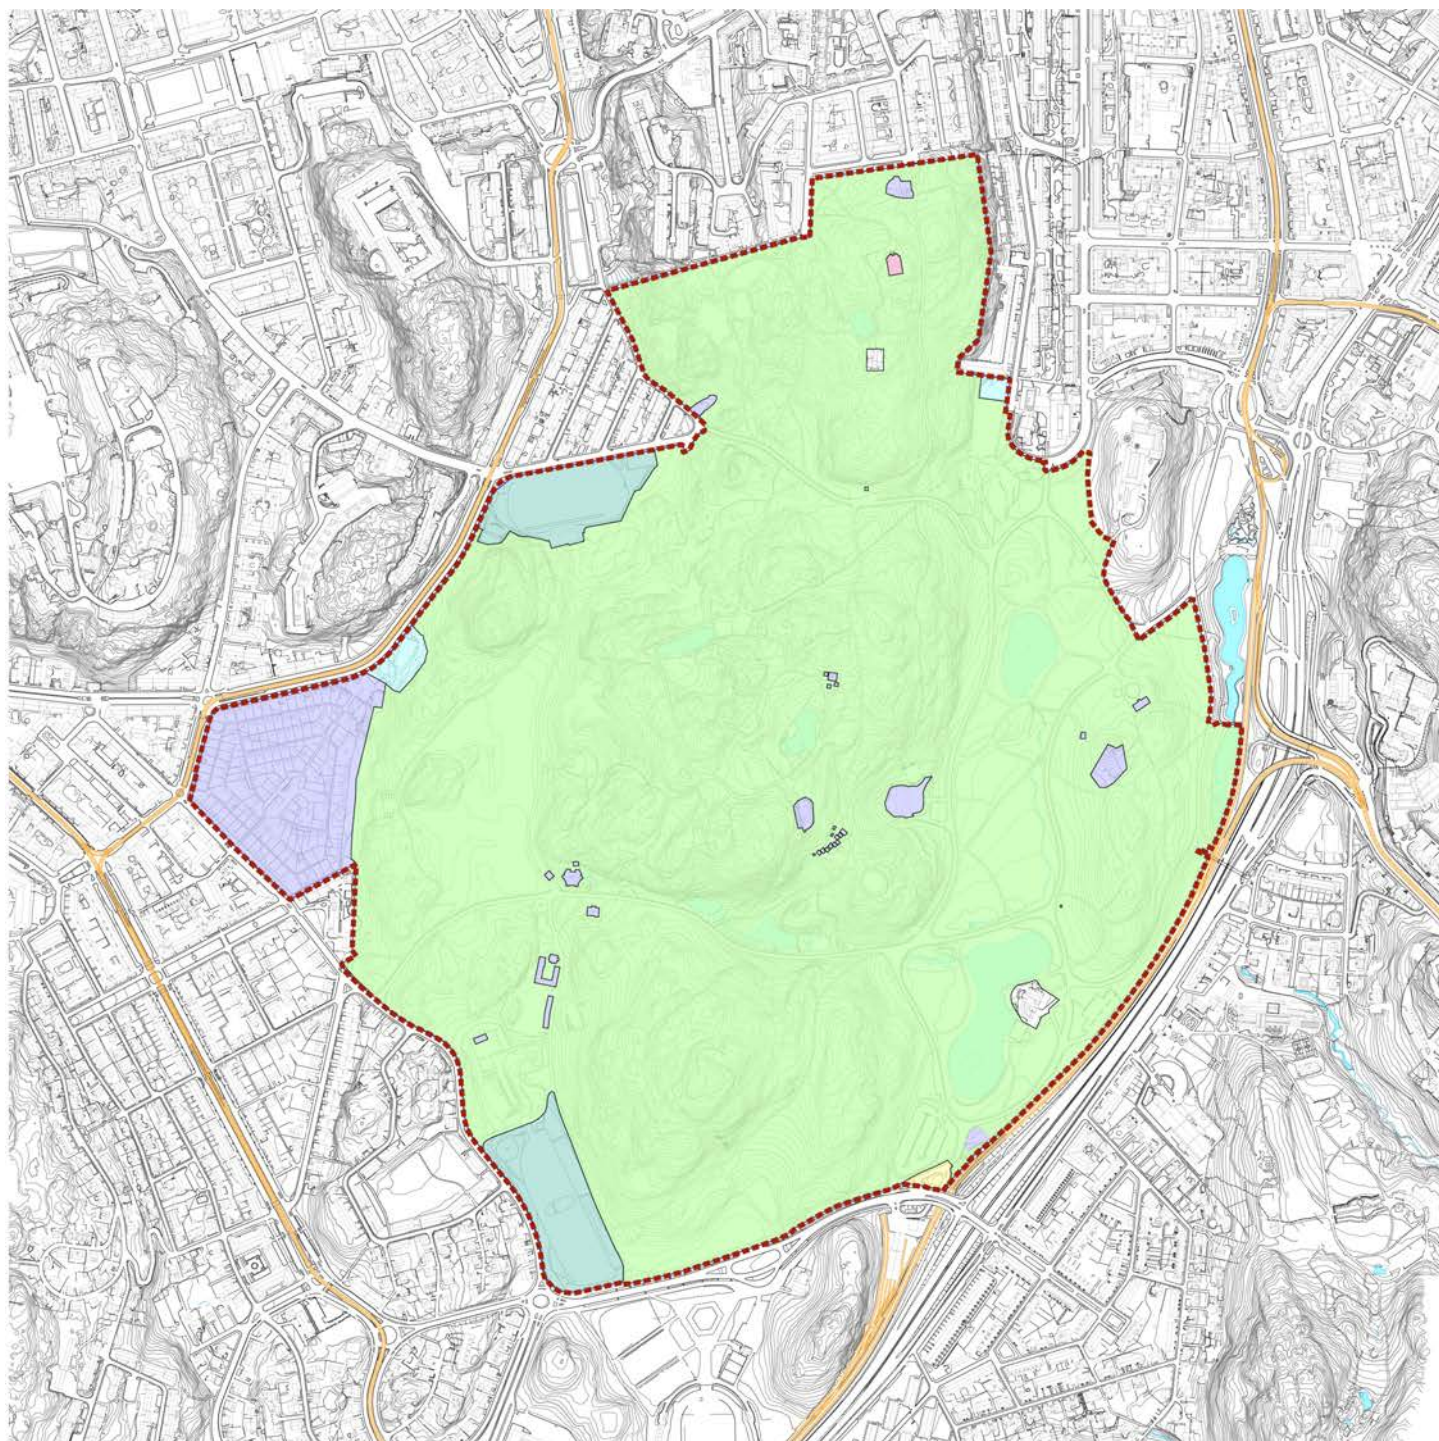

Kartbilagor

Kulturreservatet Slottsskogen

Förslag oktober 2022
Diarienummer 0666/18

Bilaga 1a: Beslutskarta

-  Reservatsgräns
-  Spårvagnsspår
-  Delområdesgräns

Kulturreseptatet Slotsskogen
Dnr: 0666/18

Bilaga 2a: Skötselområden

-  Reservatsgräns
-  Skötselområdesgräns

Kulturreseptatet Slottsskogen
Dnr: 0666/18

0 m 200 m 400 m 600 m

Bilaga 5: Förvaltningskarta

- Reservatsgräns
- Spårvagnsspår
- Park- och naturnämnden
- Förskolenämnden
- Idrott- och föreningsnämnden
- Lokalnämnden
- Trafiknämnden
- Kretslopp och vatten

Kulturreseptatet Slottsskogen
Dnr: 0666/18

0 m 200 m 400 m 600 m

Bilaga 6: Kommunalägd mark

-  Reservatsgräns
-  Spårvagnsspår
-  Kommunägd mark

Kulturreseptatet Slotsskogen
Dnr: 0666/18

0 m 200 m 400 m 600 m