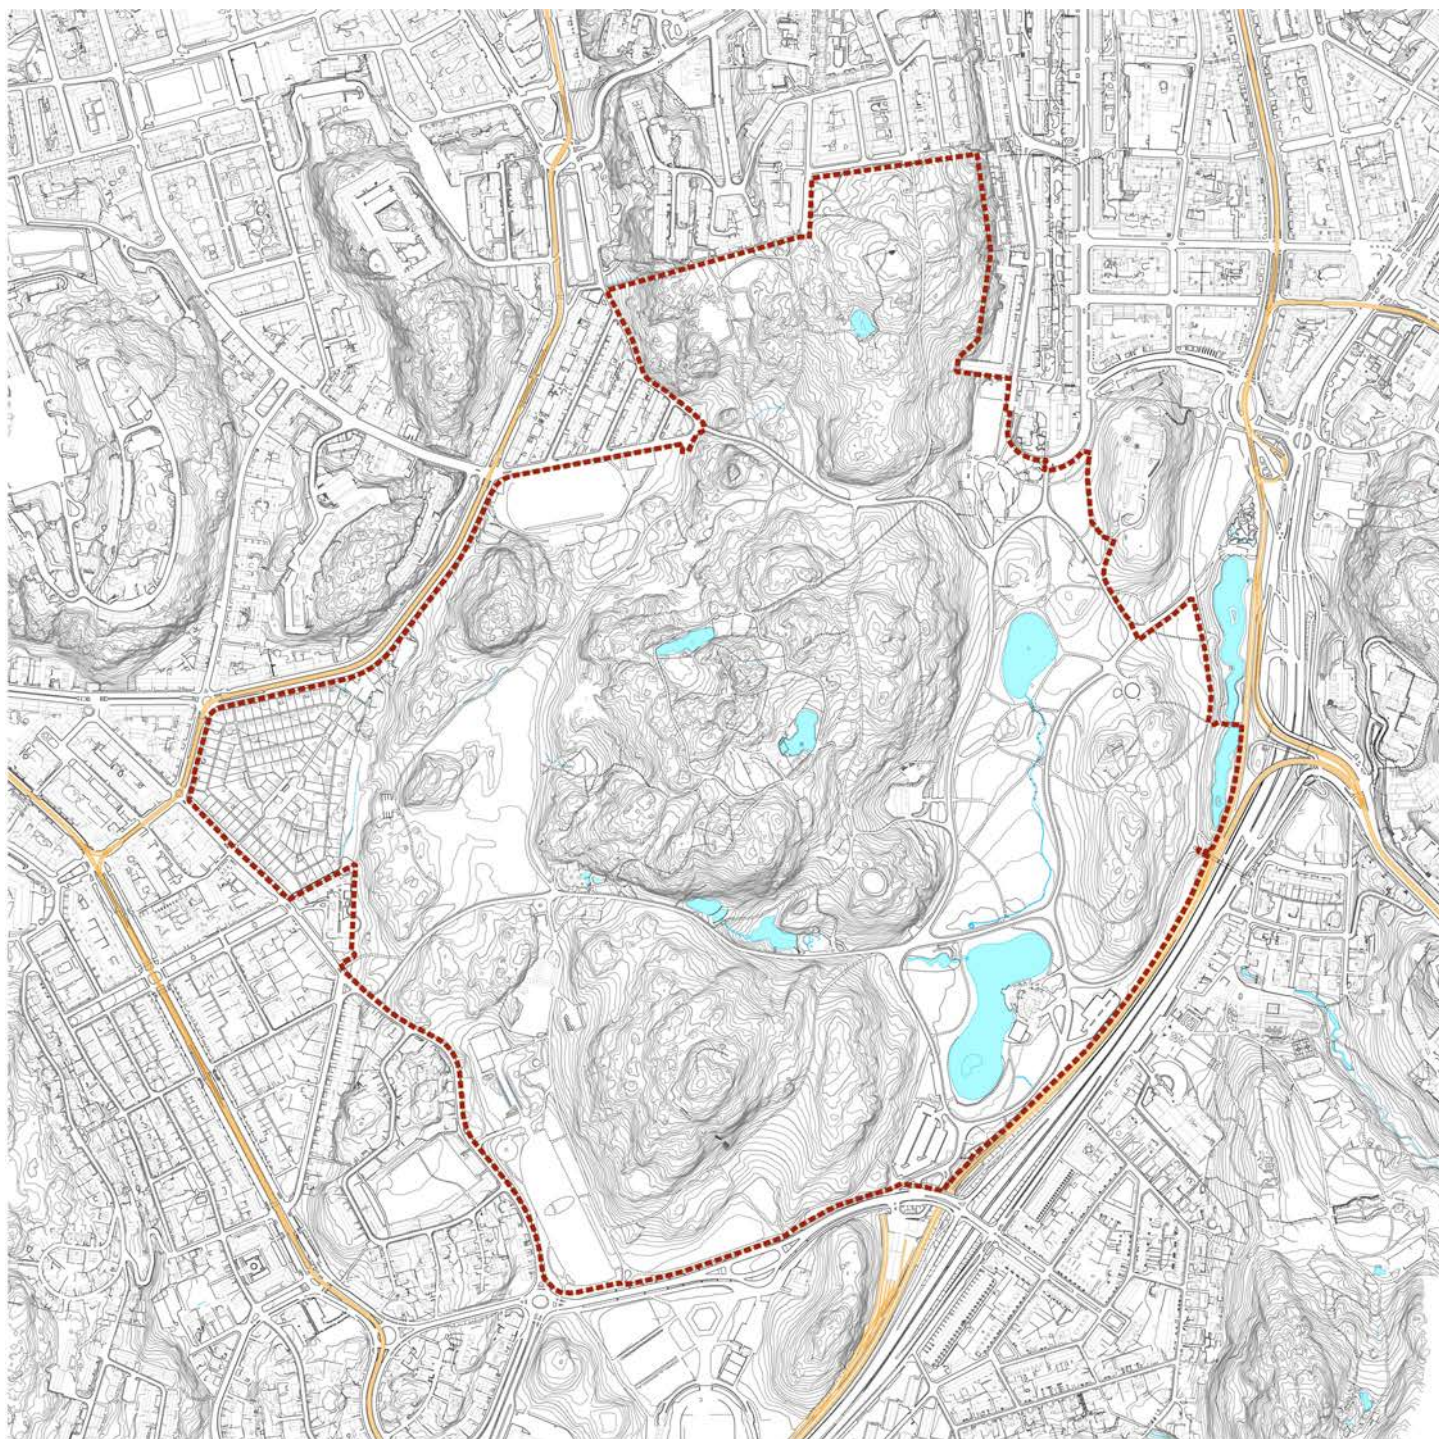

Kartbilagor

Kulturreservatet Slottsskogen

Förslag oktober 2022
Diarienummer 0666/18

Bilaga 1a: Beslutskarta

-  Reservatsgräns
-  Spårvagnsspår
-  Delområdesgräns

Kulturreseptatet Slotsskogen
Dnr: 0666/18

Bilaga 2a: Skötselområden

-  Reservatsgräns
-  Skötselområdesgräns

Kulturreseptatet Slottsskogen
Dnr: 0666/18

0 m 200 m 400 m 600 m

Bilaga 5: Förvaltningskarta

- Reservatsgräns
- Spårvagnsspår
- Park- och naturnämnden
- Förskolenämnden
- Idrott- och föreningsnämnden
- Lokalnämnden
- Trafiknämnden
- Kretslopp och vatten

Kulturreseptatet Slottsskogen
Dnr: 0666/18

0 m 200 m 400 m 600 m

Bilaga 6: Kommunalägd mark

-  Reservatsgräns
-  Spårvagnsspår
-  Kommunägd mark

Kulturreseptatet Slotsskogen
Dnr: 0666/18

0 m 200 m 400 m 600 m